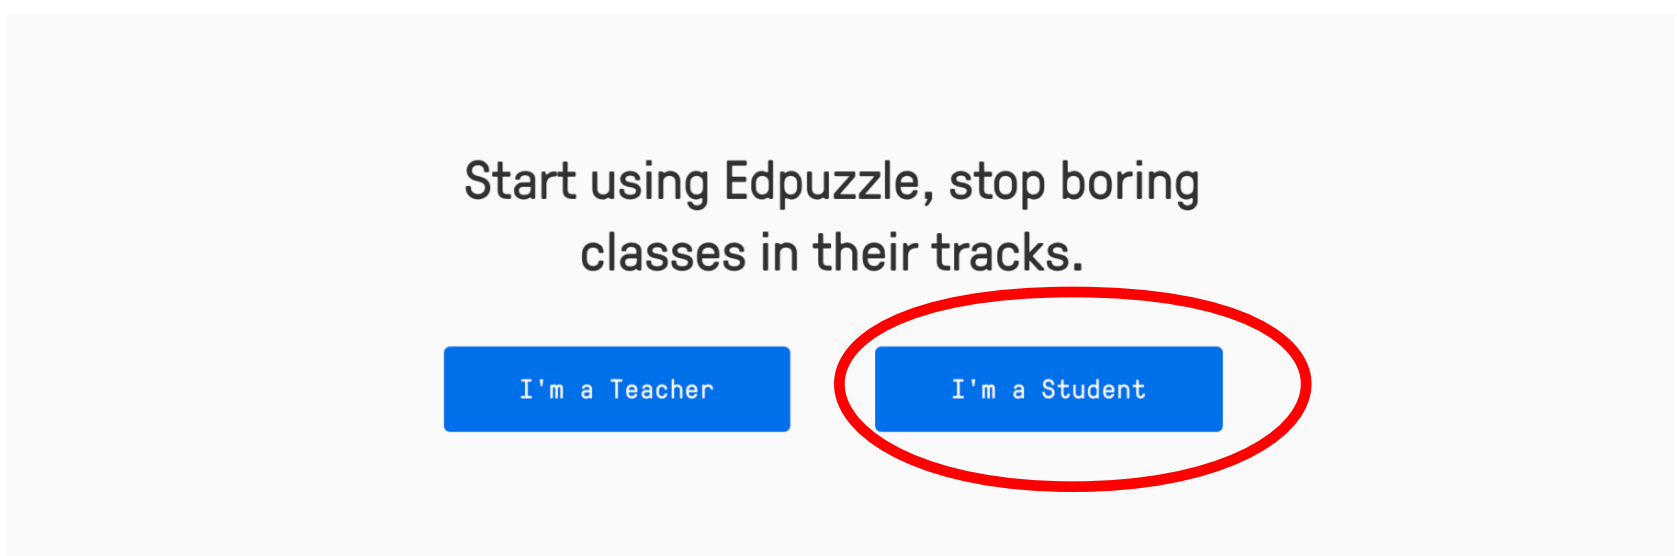

Як створити акаунт учня та приєднатися до класу

- 1 Відвідайте www.edpuzzle.com
- 2 Натисніть на кнопку «Зареєструватися».

- 3 Клікніть на «Я учень».

4

Щоб увійти за допомогою акаунта Google, натисніть на «**Увійти з Google**». В іншому випадку ви можете натиснути на кнопку «**Зареєструватися з Edpuzzle**».

Join Edpuzzle and unleash the power of video learning!

Sign in with Google

or

Sign up with Edpuzzle

5

Введіть клас коду, який вам дав ваш викладач, та клікніть «**Далі**».

Unlock the world of Edpuzzle... just enter your class code.